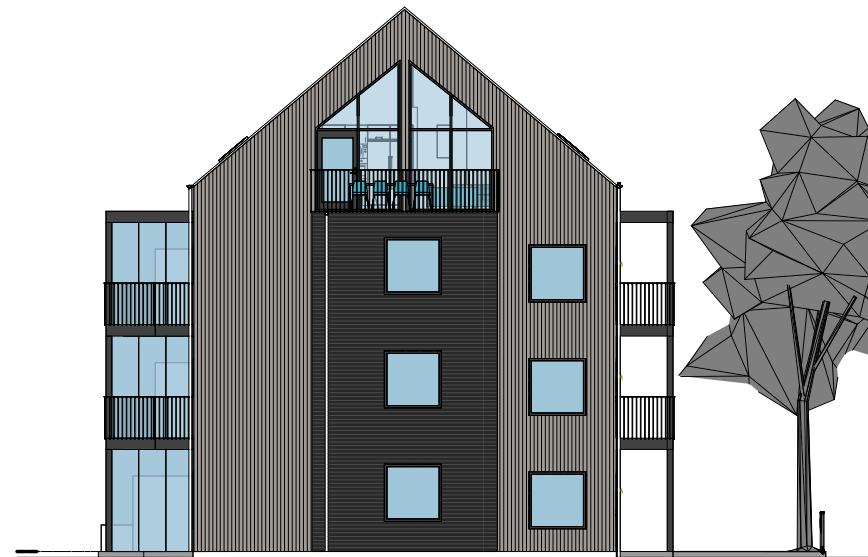

Fasad mot Norr

Fasad mot Öster

SKALA 1:100

METER

2025-03-27

BET	ÄNDRINGEN AVSER	DATUM	SIGN
SOLLIDEN 3 Vaggeryd Kn			
			
			
UPPDRAG NR 21035	RITAD/KONSTR. AV EG	HANDLÄGGARE E.Gärskog	
DATUM	ANSVARIK		
Nybyggnad av flerbostadshus Fasader			
SKALA A1 1:100 A3 1:200	NUMMER A-40-3-002	BET	