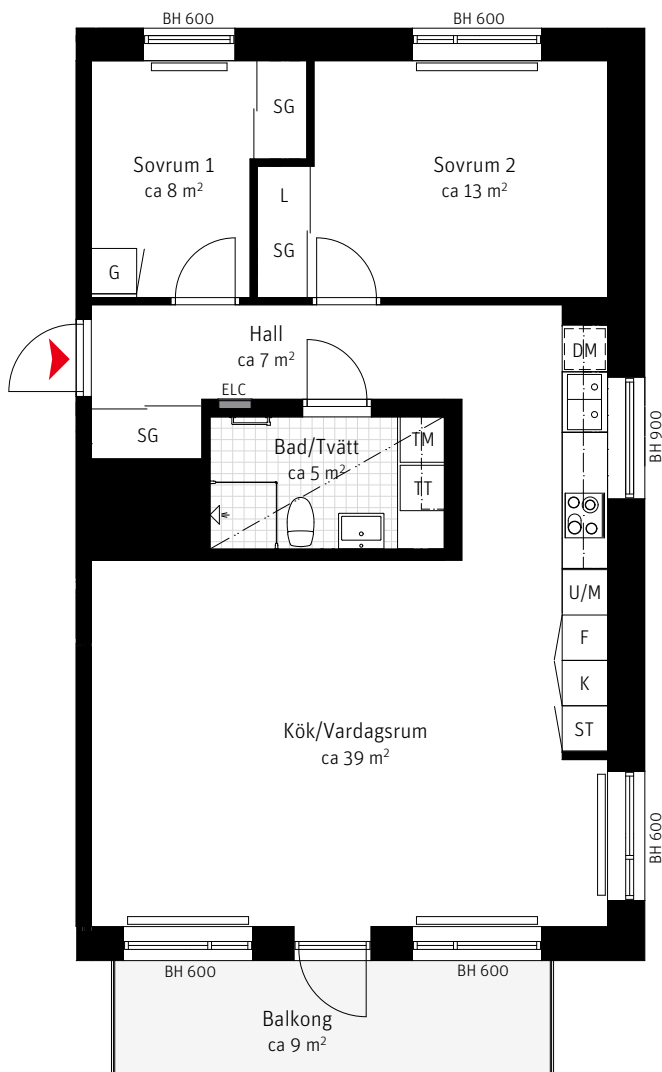

3 ROK CA 76 KVM

SKALA 1:100

Brf Skeppskajen

Takhöjd ca 2,5 m,
om inget annat anges

Lägenhetsnumrering

① Trapphus ① Våning ① Lägenhet

Teckenförklaringar

Se flik bakom sida 63 i säljbroschyr