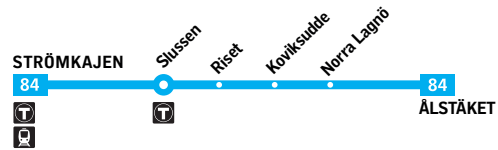

Måndag-fredag

Alla stationer visas ovan

Ålstäket	06.45	07.30	09.15	13.00	16.15	17.45
Norra Lagnö	06.58	07.43	09.28	13.13	16.28	17.58
Koviksudde	07.10	07.55	09.40	13.25	16.40	18.10
Riset	07.19	08.04	09.49	13.34	16.49	18.19
Slussen	07.49	08.34	10.19	14.04	17.19	18.49
Strömkajen	07.55	08.40	10.25	14.10	17.25	18.55

Lördag, söndag och helgdag

Alla stationer visas ovan

Ålstäket	09.45	12.15	15.30
Norra Lagnö	09.58	12.28	15.43
Koviksudde	10.10	12.40	15.55
Riset	10.19	12.49	16.04
Slussen	10.49	13.19	16.34
Strömkajen	10.55	13.25	16.40

84

Strömkajen–Ålstäket

Pendelbåt

Förklaring

Alla hållplatser för båt 84 mot Ålstäket finns till vänster och i tidtabellen nedan.

Byte till tunnelbana

Måndag-fredag

Alla stationer visas ovan