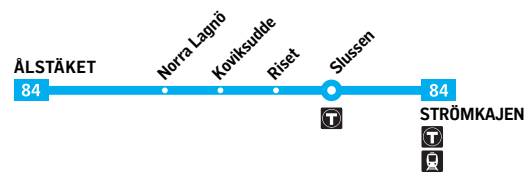

84

Ålstäket–Strömkajen

Pendelbåt

Förklaring

Alla hållplatser för båt 84 mot Strömkajen finns till vänster och i tidtabellen nedan.

Byte till tunnelbana

Den 15 april är ordinarie avgångstid kl 9.15 ändrad till kl 9.40.

Måndag-fredag

Alla stationer visas ovan

Ålstäket	06.45	07.30	09.15	13.00	16.15	17.45
Norra Lagnö	06.58	07.43	09.28	13.13	16.28	17.58
Koviksudde	07.10	07.55	09.40	13.25	16.40	18.10
Riset	07.19	08.04	09.49	13.34	16.49	18.19
Slussen	07.49	08.34	10.19	14.04	17.19	18.49
Strömkajen	07.55	08.40	10.25	14.10	17.25	18.55

Lördag, söndag och helgdag

Alla stationer visas ovan

Ålstäket	09.45	12.15	15.30
Norra Lagnö	09.58	12.28	15.43
Koviksudde	10.10	12.40	15.55
Riset	10.19	12.49	16.04
Slussen	10.49	13.19	16.34
Strömkajen	10.55	13.25	16.40