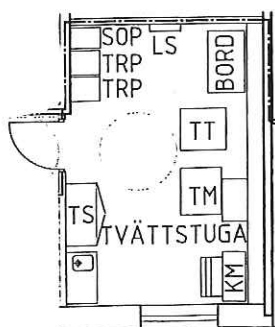

Trapphus 4 (lgh nr som börjar på 4) Distansgatan 23 A

Samtliga gemensamma utrymmen visas i samband med nyckelhämtning/tillträde.

GÄSTRUM

Rummet ligger i entréplan på Distansgatan 23A, inne i samma utrymme som styrelserummet.

Tider och kostnad för att hyra gästrum kommer att tas fram av förvaltningskommittén och finns i kommande Trivselregler.

STYRELSE-RUM

Det finns ett styrelserum på Distansgatan 23 A i entréplan.

Rummet kommer att vara möblerat med bord och stolar.

Utrymmet har ett pentry och wc/dusch tillsammans med gästrummet.

TVÄTTSTUGA

Tvättstugan finns i entréplan på Distansgatan 23 C i entréplan.

I den gemensamma tvättstugan finns kallmangel, tvättmaskin, torktumlare, torkskåp, vask, lakansträckare och ett bord. Bokningssystemet visas vid nyckelhämtning.