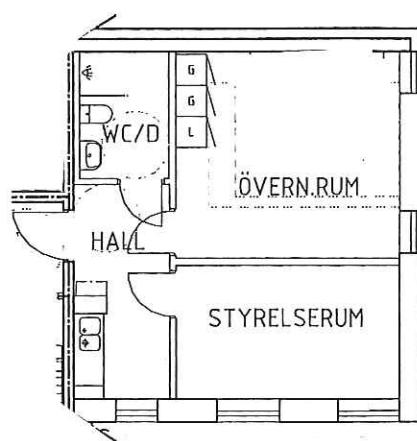

GEMENSAMMA UTRYMMEN

ADRESS TILL DE OLIKA UPPGÅNGARNA: 421 73 VÄSTRA FRÖLUNDA

Trapphus 1 (lgh nr som börjar på 1) Distansgatan 23 D

Trapphus 2 (lgh nr som börjar på 2) Distansgatan 23 C

Trapphus 3 (lgh nr som börjar på 3) Distansgatan 23 B

Trapphus 4 (lgh nr som börjar på 4) Distansgatan 23 A

Samtliga gemensamma utrymmen visas i samband med nyckelhämtning/tillträde.

GÄSTRUM

Rummet ligger i entréplan på Distansgatan 23A, inne i samma utrymme som styrelserummet.

Rummet är möblerat och innehåller 4 sängplatser, i form av bäddsoffa och våningssäng.

Pentry och wc/dusch finns i anslutning till gästrummet.

Bokning görs vid bokningstavla vid tvättstugan och visas vid nyckelhämtning.

Tider och kostnad för att hyra gästrum kommer att tas fram av förvaltningskommittén och finns i kommande Trivselregler.