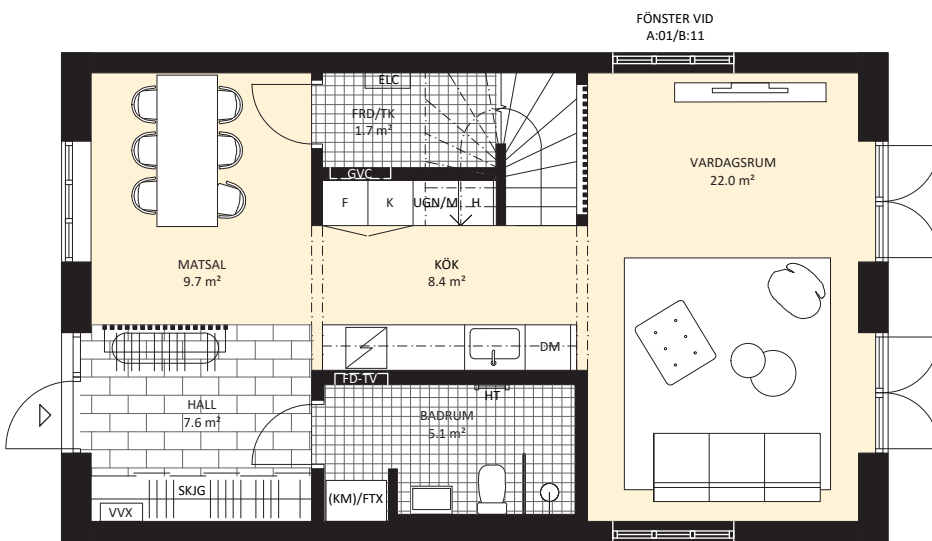

KOTTEN

JÄRVASTADEN

HUSTYP A OCH B

5 ROK
119 KVM

ALT. ÖVRE PLAN

ÖVRE PLAN

ENTRÉPLAN

- PARKETT
- RADIATOR
- KAPPHYLLA
- SKJIG SKIJDÖRRSGARDEROB
- FD-TV FÖRDELARSKÅP TAPPVATTEN
- (KM)/FTX PLATS FÖR KOMBIMASKIN PÅ GOLV
FTX ÖVAN
- FD-TV VÄRMEFÖRDELARSKÅP
- HT HANDDUKSTORK
- SPISHÅLL
- DISKHO
- K KYL
- F FRYS
- UGN/M UGN OCH MIKRO
- H HÖGSKÅP
- GVC GOLVVÄRMECENTRAL
- FRD/TK FÖRRÅD OCH TEKNIK
- ELC ELCENTRAL
- G GARDEROB
- TM TVÄTTMASKIN
- TT TORKTUMLARE
- FD-VS FÖRDELARSKÅP VÄRMECENTRAL