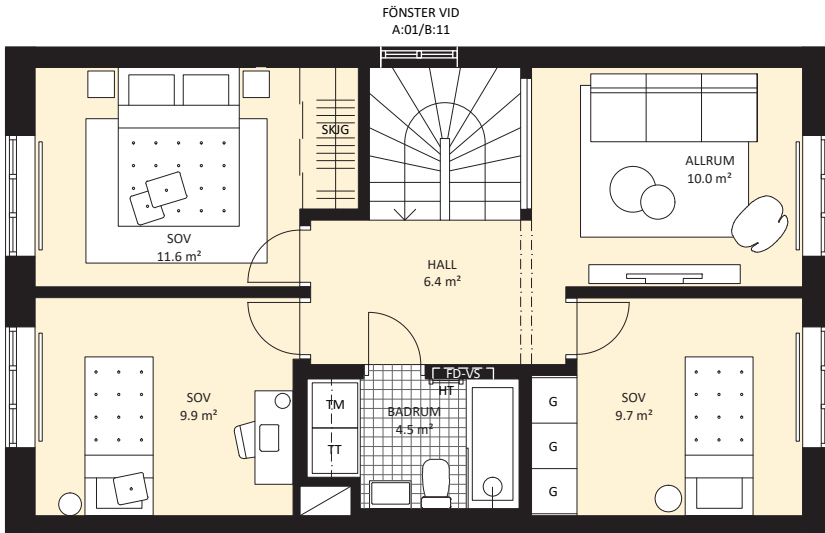

KOTTEN

JÄRVASTADEN

HUSTYP A OCH B

5 ROK
119 KVM

ALT. ÖVRE PLAN

ÖVRE PLAN

ENTRÉPLAN

- PARKETT
- RADIATOR
- KAPPHYLLA
- SKJIG SKIJDÖRRSGARDEROB
- FD-TV FÖRDELARSKÅP TAPPVATTEN
- (KM)/FTX PLATS FÖR KOMBIMASKIN PÅ GOLV
FTX ÖVAN
- FD-TV VÄRMEFÖRDELARSKÅP
- HT HANDDUKSTORK
- SPISHÅLL
- DISKHO
- K KYL
- F FRYS
- UGN/M UGN OCH MIKRO
- H HÖGSKÅP
- GVC GOLVVÄRMECENTRAL
- FRD/TK FÖRRÅD OCH TEKNIK
- ELC ELCENTRAL
- G GARDEROB
- TM TVÄTTMASKIN
- TT TORKTUMLARE
- FD-VS FÖRDELARSKÅP VÄRMECENTRAL