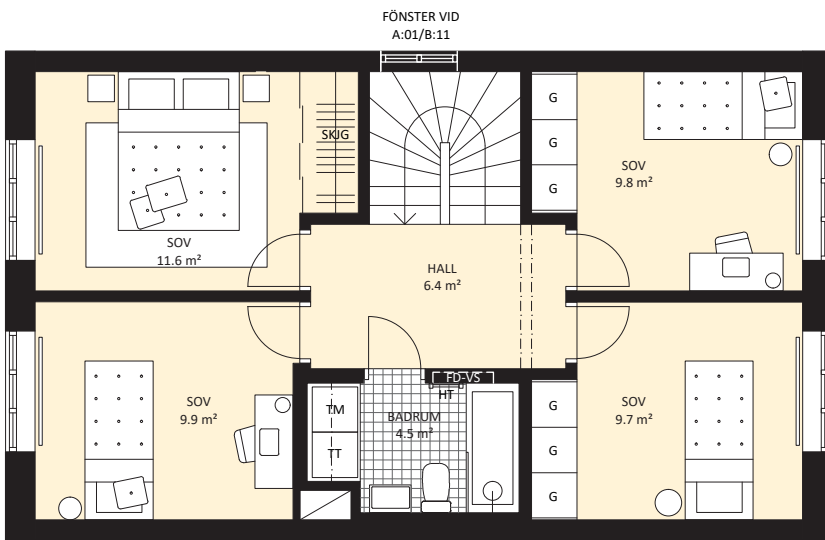

KOTTEN

JÄRVASTADEN

HUSTYP A OCH B

5 ROK
119 KVM

ALT. ÖVRE PLAN

ÖVRE PLAN

ENTRÉPLAN

- PARKETT
- RADIATOR
- KAPPHYLLA
- SKJIG SKIJDÖRRSGARDEROB
- FD-TV FÖRDELARSKÅP TAPPVATTEN
- (KM)/FTX PLATS FÖR KOMBIMASKIN PÅ GOLV
FTX ÖVAN
- FD-TV VÄRMEFÖRDELARSKÅP
- HT HANDDUKSTORK
- SPISHÅLL
- DISKHO
- K KYL
- F FRYS
- UGN/M UGN OCH MIKRO
- H HÖGSKÅP
- GVC GOLVVÄRMECENTRAL
- FRD/TK FÖRRÅD OCH TEKNIK
- ELC ELCENTRAL
- G GARDEROB
- TM TVÄTTMASKIN
- TT TORKTUMLARE
- FD-VS FÖRDELARSKÅP VÄRMECENTRAL